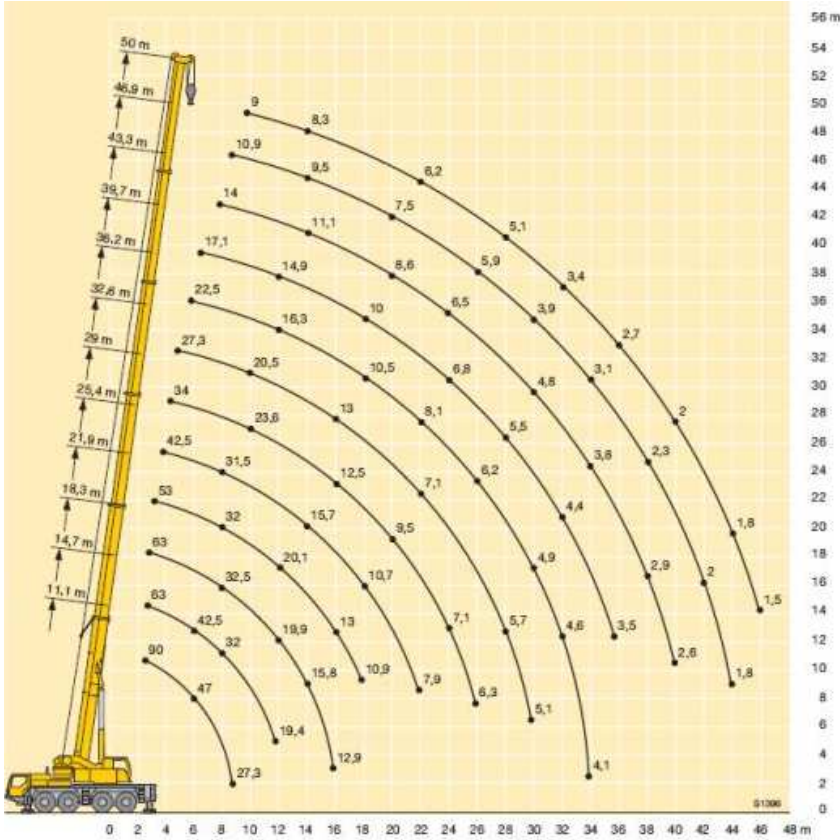

Jeřáb 90 tun, radius 13 tun max. 16m

Jeřáb 110 tun, radius 13 tun max. 18m