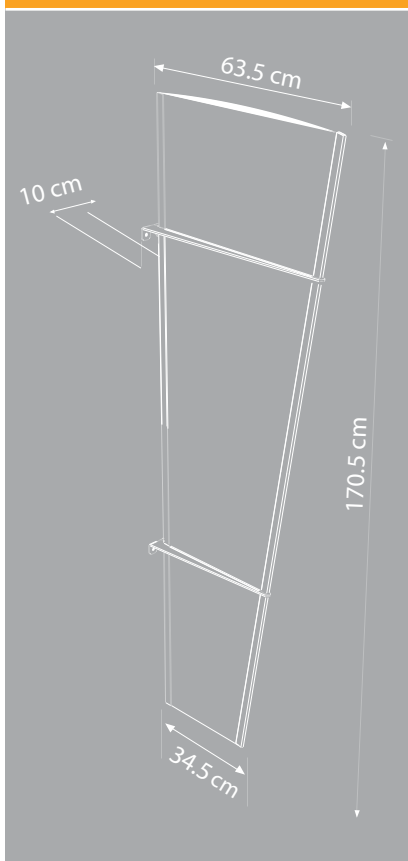

Boční stěna PEGASUS 620

Krásné a funkční zastřešení pro váš vchod

ČIRÁ

MLÉČNÁ

Doplňkové zastřešení pro váš vchod

- Chrání dveře a vchodové plochy před nepřízní počasí
- Zkrášlí váš dům či jiný majetek a je ekologicky nezávadné
- 6 mm široký pevný panel, který odráží 100% škodlivých UV paprsků
- Vzhled panelu: čirý / mléčný
- Přední a zadní hliníkové profily
- Podpěry z nerezové oceli
- Jednoduchá montáž svépomocí pro levou i pravou ruku, sada obsahuje materiál pro upevnění
- Jednoduchá instalace
- Perfektně doplní vzhled vašeho domu a venkovního prostředí
- Minimální potřeba údržby

Změna informací v letáku
vyhrazena podle posledních
úprav produktu.

Rozměry:
170,5 š. x 63,5 h. x 10 v. cm

PEGASUS 620 L

Produkt	Číslo položky	Čárový kód	
Pegasus 620 Čirý	703361	EAN-13 7290108130973	
		UPC-A 763552406606	
	Rám	Rozměry balení	
	Hliník	170 x 64 x 6cm	
	Typ panelu	Hrubá váha balení	Plocha stěny
	Čirý	12,5 kg	1,1 m ²

Produkt	Číslo položky	Čárový kód	
Pegasus 620 Mléčný	703469	EAN-13 7290108131468	
		UPC-A 763552407092	
	Rám	Rozměry balení	
	Hliník	170x 64 x 6cm	
	Typ panelu	Hrubá váha balení	Plocha stěny
	Mléčný	12,5 kg	1,1 m ²