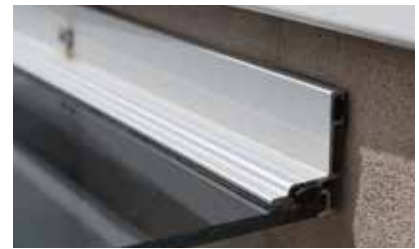

Vchodová stříška Capella™ 2050

Krásné a funkční zastřešení pro váš vchod

Rozměry:
205,5 š. x 91,5 h. x 17,5 v. cm

Zadní těsnění

Včetně sady pro upevnění ramen

Přední a zadní hliníková zakončení

Zkrášlete váš vchod elegantním zastřešením pro široké a dvojitě dveře

- Chrání dveře a okna od mokra, sněhu a ledu
- Zkrášlí váš dům a je ekologicky nezávadné
- 4 mm vysoký pevný panel, který odráží 100% škodlivých UV paprsků
- Vzhled panelu: čirý / mléčný
- Podpurná ramena z nerezové oceli
- Přední hliníkový okap a zadní skryté gumové těsnění odvádí dešťovou vodu do boku
- Perfektně doplní vzhled vašeho domu a venkovního prostředí
- Jednoduchá montáž svépomocí - sada obsahuje materiál pro upevnění
- Balení se vejde na zadní sedadlo automobilu
- Minimální potřeba údržby