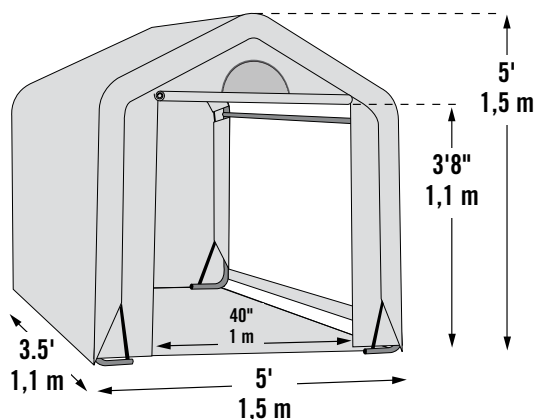

## Balení obsahuje

- Ocelový rám 34mm
- Průsvitný polyetylenový kryt
- (1) Polyetylenová přední část s větracím otvorem na zip
- (1) Polyetylenová zadní část s větracím otvorem
- Podlahu - voděodolný povrch
- Napínací rohatky
- Kotvy 15" / 38,1 cm
- Šňůry
- Jednoduchý návod

## Specifikace produktu

5 x 3.5 x 5 ft. 1,5 x 1,1 x 1,5 m