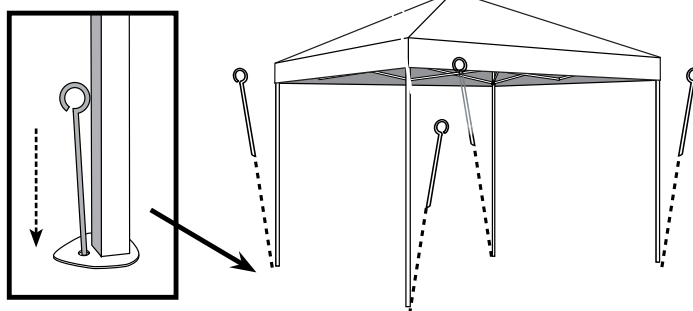

7

POZOR: Dočasné kotevní kolíky
NEJSOU určeny pro trvalou instalaci.
Nikdy nenechávejte altán bez dohledu.