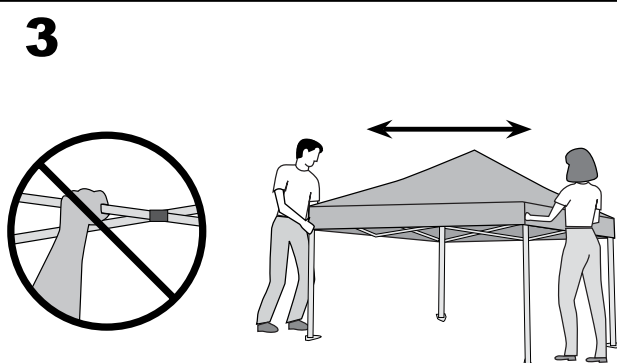

7

POZOR: Dočasné kotevní kolíky
NEJSOU určeny pro trvalou instalaci.
Nikdy nenechávejte altán bez dohledu.